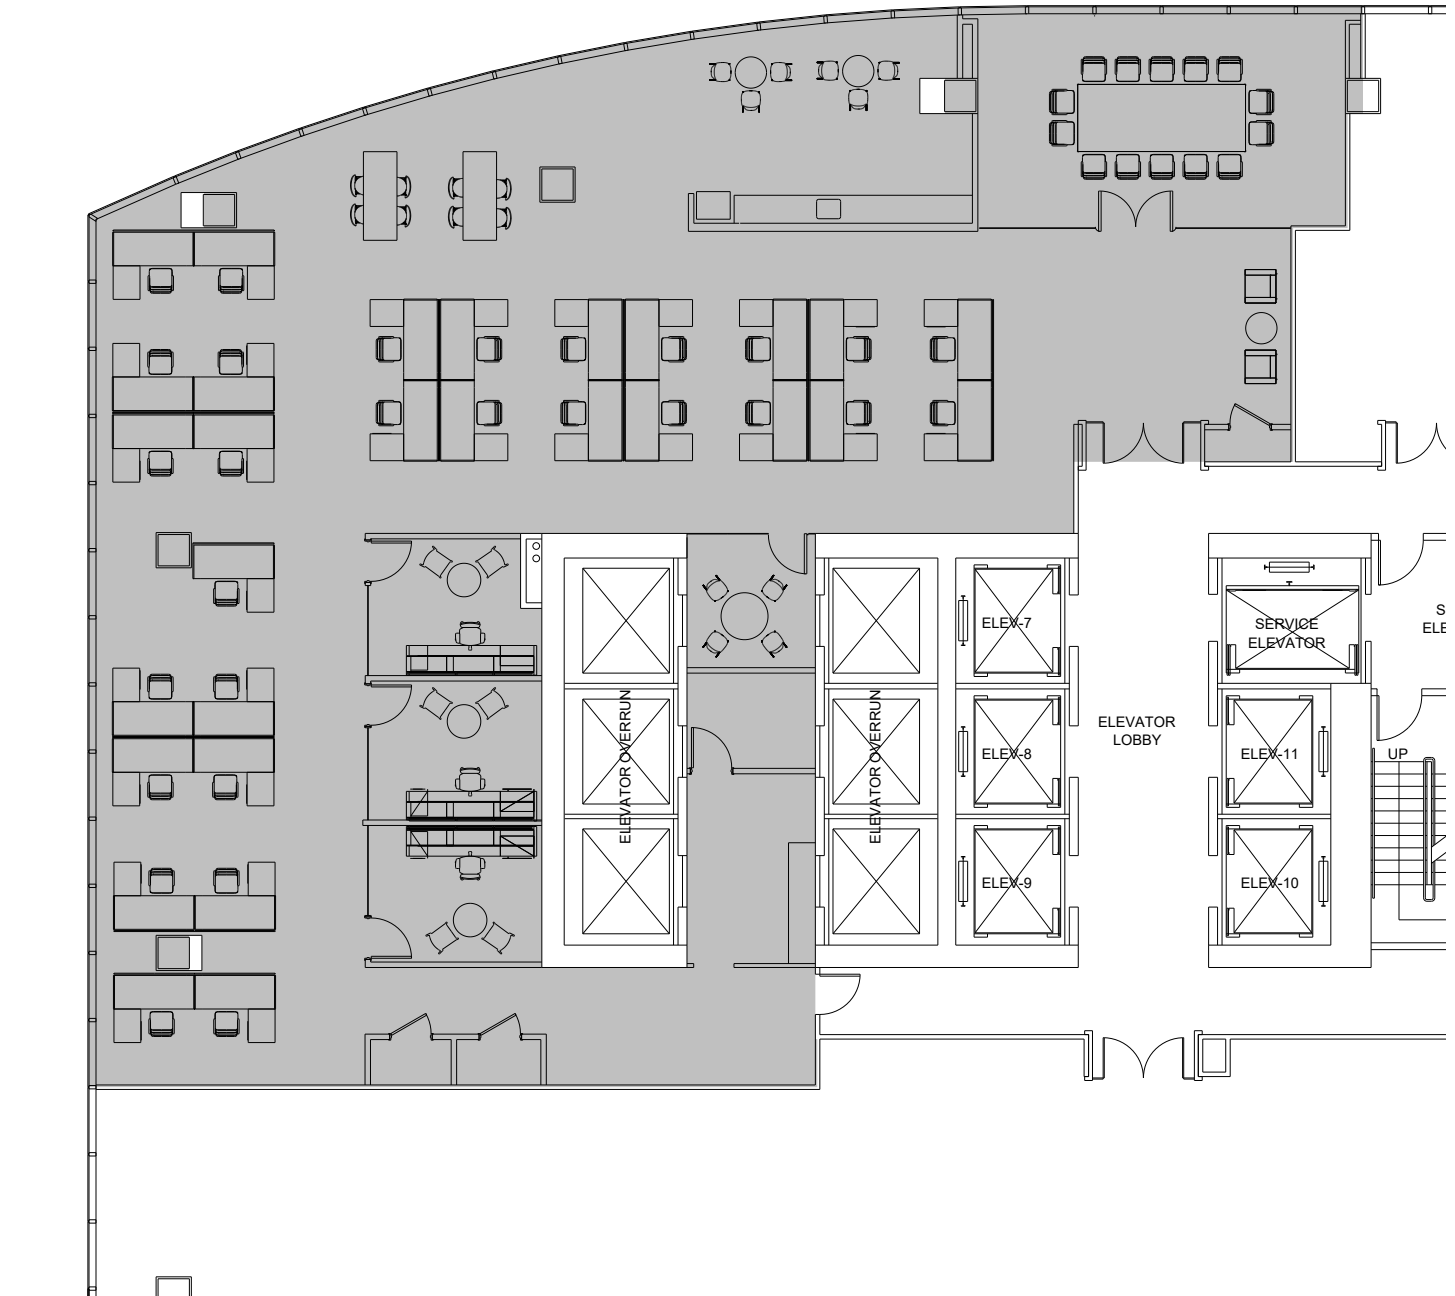

# 1201 Wilson Boulevard

Suite 2140

Approx: 6,626 SF