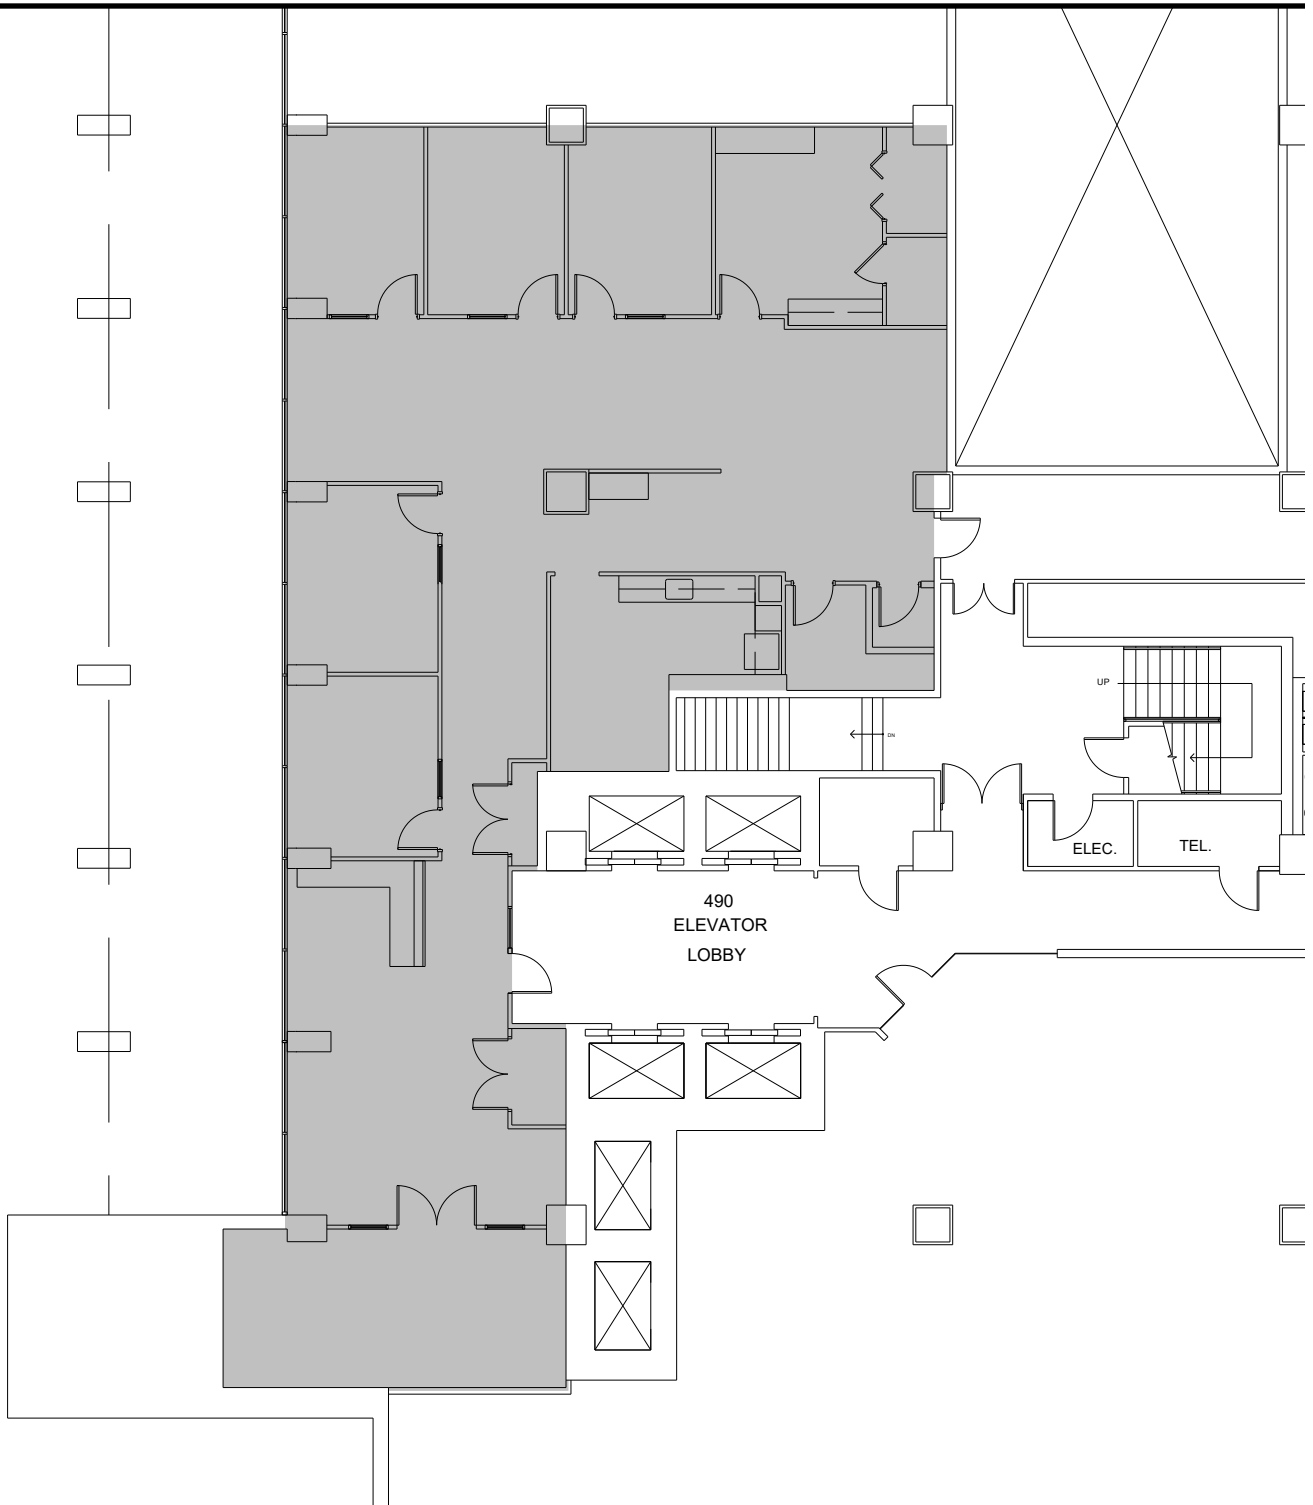

470/490 L'Enfant Plaza, SW

Suite 2201

Approx: 4,114 SF

Leasing Contacts:

Scott Franklin
240.333.3781
sfranklin@jbgsmith.com

Beau Pearce
240.333.7634
bpearce@jbgsmith.com

Tyler Luckett
240.333.3758
tluckett@jbgsmith.com