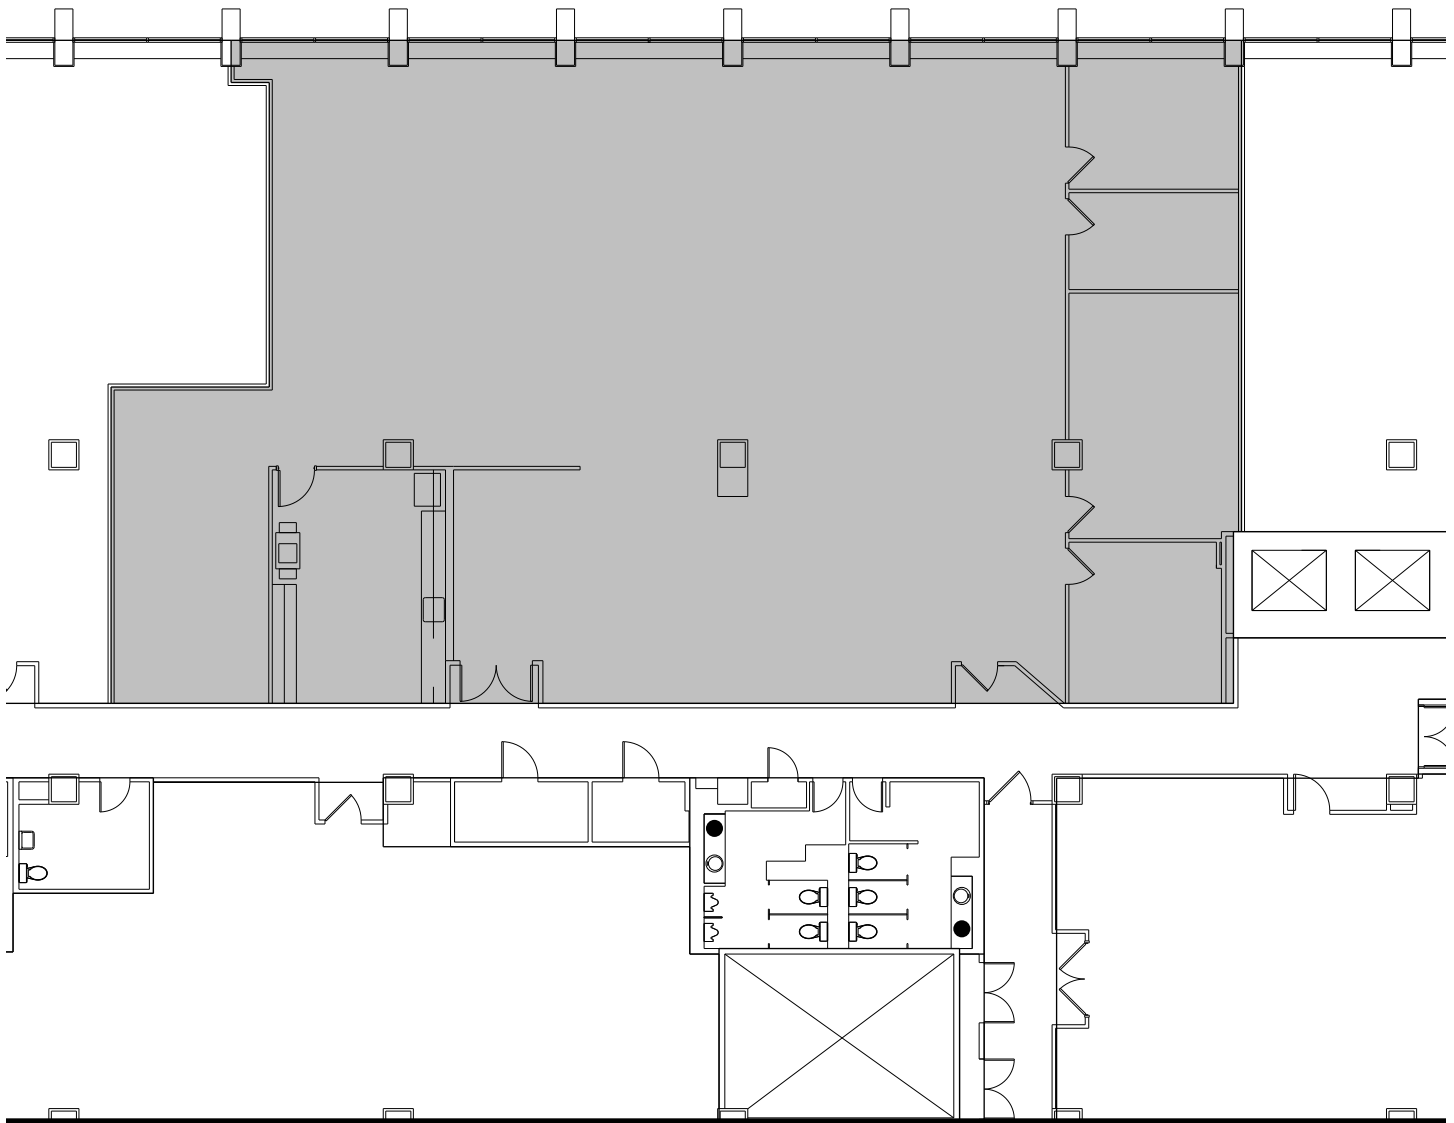

470/490 L'Enfant Plaza, SW

Suite 4300

Approx: 5,334 SF

Leasing Contacts:

GVtth: fUb_]b
240.333.3+, %
gZUb_]b@jbgsmith.com

6YUi 'DYUFW'
240.333.+*' ('
VdYUFW@jbgsmith.com

Tyler Luckett
240.333.3758
tluckett@jbgsmith.com