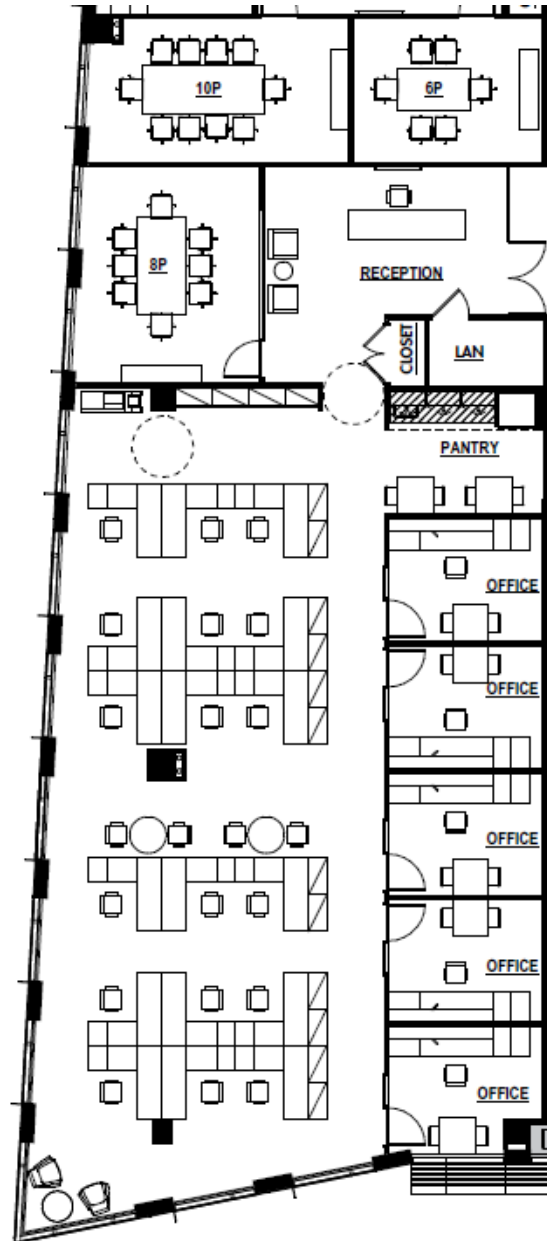

500 L'Enfant Plaza, SW

Suite B

Approx: 4,311 SF

Leasing Contacts:

Scott Franklin
240.333.7781
sfranklin@jbgsmith.com

Beau Pearce
240.333.7634
bpearce@jbgsmith.com

Tyler Lockett
240.333.3758
tlockett@jbgsmith.com