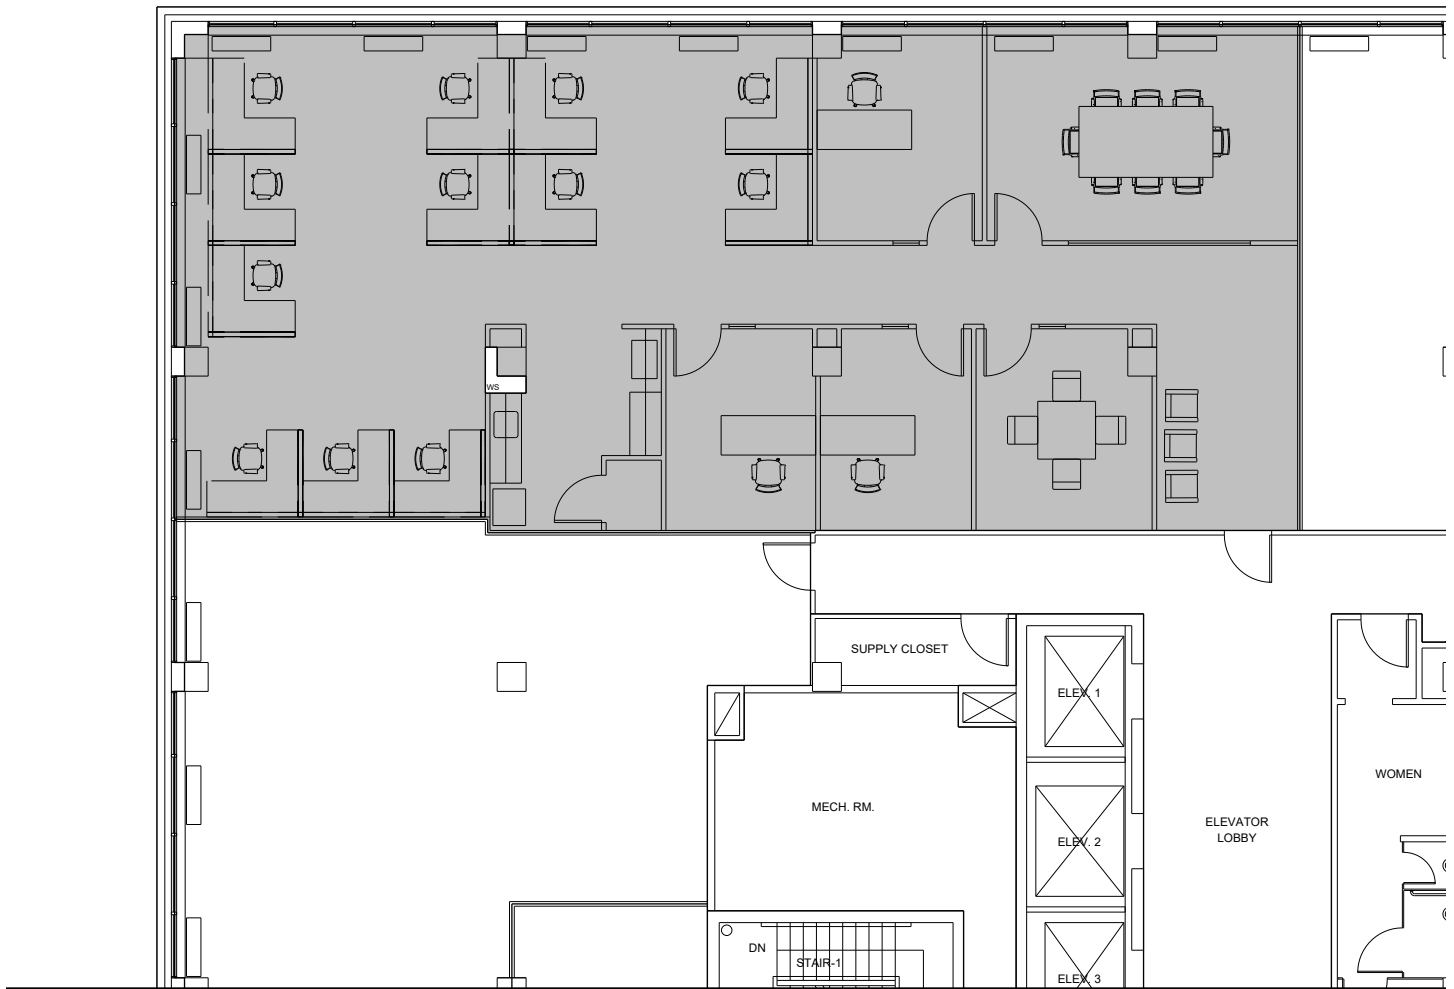

6862 Elm Street

Suite 430

Approx: 2,886 SF

Leasing Contacts:

Kristen Scharer
240.333.7661
kscharer@jbgsmith.com